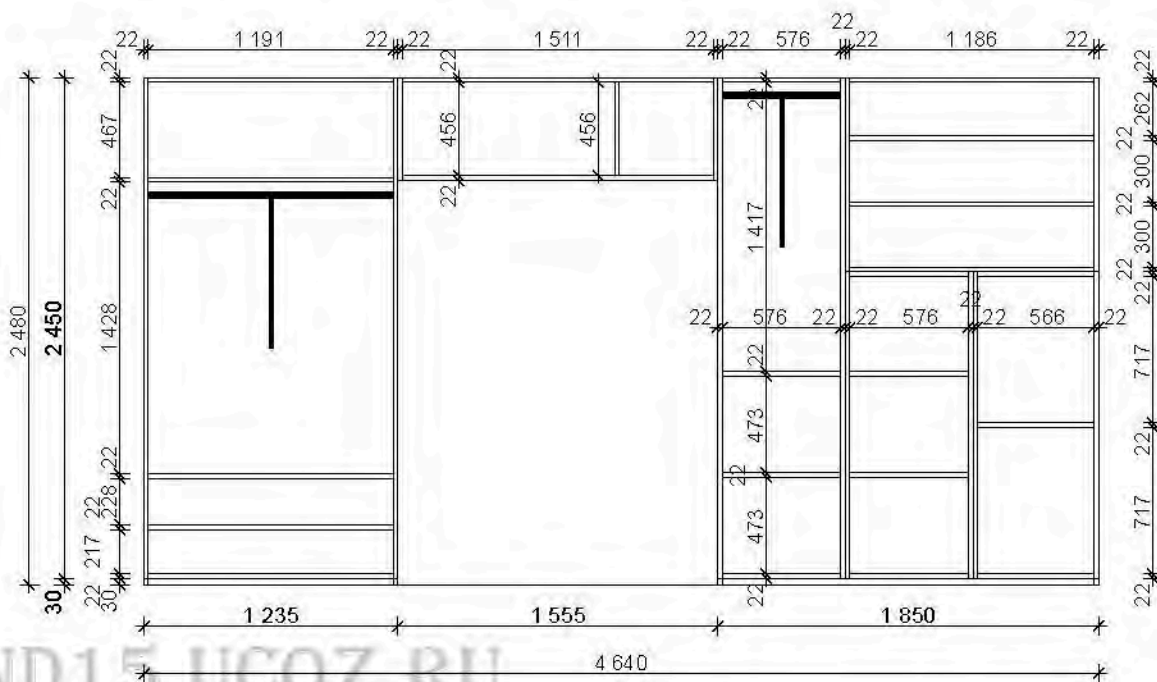

4 Солнца

Хозяйская комната (Гардероб) 3Д

Проем 2965x2675x1250мм

(МДФ, массив, шпон, зеркало)

Удальцова

Комната Мальчика 1

4660x2530x600

Глубина 590мм

Пол 30мм

Высота мебели 2170мм.
части ДСП, шпон

стиральная машина
HOTPOINT-ARISTON ARMXXD 129
85x60x54 см

кассетница
2-х ярусная

Холодильник Liebherr ICBN 3056
177x56x55 см

размеры ниши 1790x570x560 мм

стиральная машина
HOTPOINT-ARISTON ARMXXD 129
85x60x54 см

Холодильник Liebherr ICBN 3056
177x56x55 см

размеры ниши 1790x570x560 мм

Кухня ТВ

Пол 30мм

Зона ТВ

Холодильник Liebherr IKB 3454
177x55.7x53.8
размеры ниши 1780x570x550 мм

4 Солнца

Прихожая (тумба, пуфик, полка)

(МДФ, массив, эмаль, патина)

Декор. накладка,
20мм

4 Солнца

Хозяйская комната (Гардероб)

Проем 2965x2675x1250мм

(МДФ, массив, шпон, зеркало)