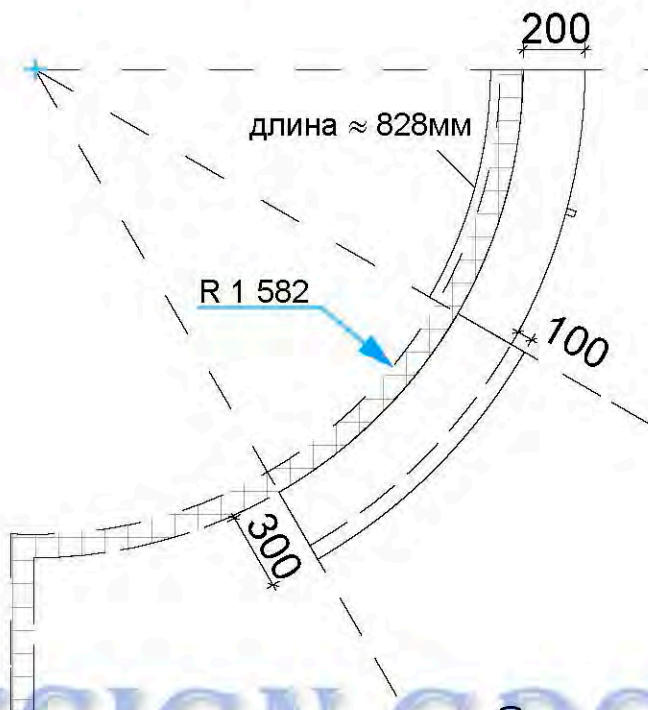

Пол 30мм

Высота мебели 2170мм.
части ДСП, шпон

стиральная машина
HOTPOINT-ARISTON ARMXXD 129
85x60x54 см

кассетница
2-х ярусная

Холодильник Liebherr ICBN 3056
177x56x55 см

размеры ниши 1790x570x560 мм

стиральная машина
HOTPOINT-ARISTON ARMXXD 129
85x60x54 см

Холодильник Liebherr ICBN 3056
177x56x55 см

размеры ниши 1790x570x560 мм

Кухня ТВ

Пол 30мм

Зона ТВ

Холодильник Liebherr IKB 3454
177x55.7x53.8
размеры ниши 1780x570x550 мм

4 Солнца

Прихожая (тумба, пуфик, полка)

(МДФ, массив, эмаль, патина)

Декор. накладка,
20мм

4 Солнца

Хозяйская комната (Гардероб)

Проем 2965x2675x1250мм

(МДФ, массив, шпон, зеркало)