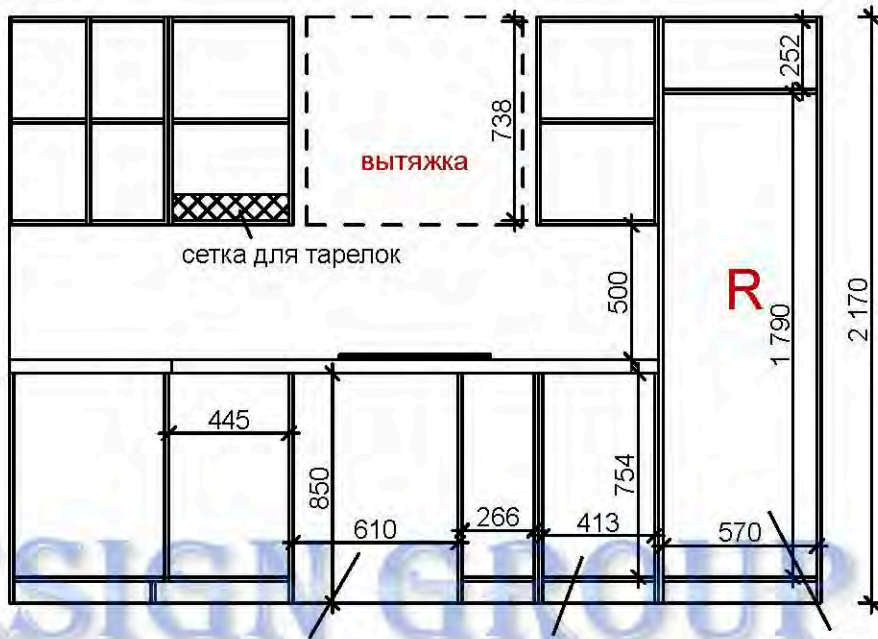

4 Солнца

Хозяйская комната (Гардероб) 3Д

Проем 2965x2675x1250мм

(МДФ, массив, шпон, зеркало)

Удальцова

Комната Мальчика 1

4660x2530x600

Глубина 590мм

Удальцова

Кабинет Полка 3

Кабинет Шкаф 3 с боковыми элементами

Лосевская

Кухня

Мебель (без фасадов)

Щелковская, д. 9

Кухня (правая сторона)

Пол 30мм

Высота мебели 2170мм.
части ДСП, шпон

стиральная машина
HOTPOINT-ARISTON ARMXXD 129
85x60x54 см

кассетница
2-х ярусная

Холодильник Liebherr ICBN 3056
177x56x55 см

размеры ниши 1790x570x560 мм

стиральная машина
HOTPOINT-ARISTON ARMXXD 129
85x60x54 см

Холодильник Liebherr ICBN 3056
177x56x55 см

размеры ниши 1790x570x560 мм

Кухня ТВ

Пол 30мм

Зона ТВ

Холодильник Liebherr IKB 3454
177x55.7x53.8
размеры ниши 1780x570x550 мм

4 Солнца

Прихожая (тумба, пуфик, полка)