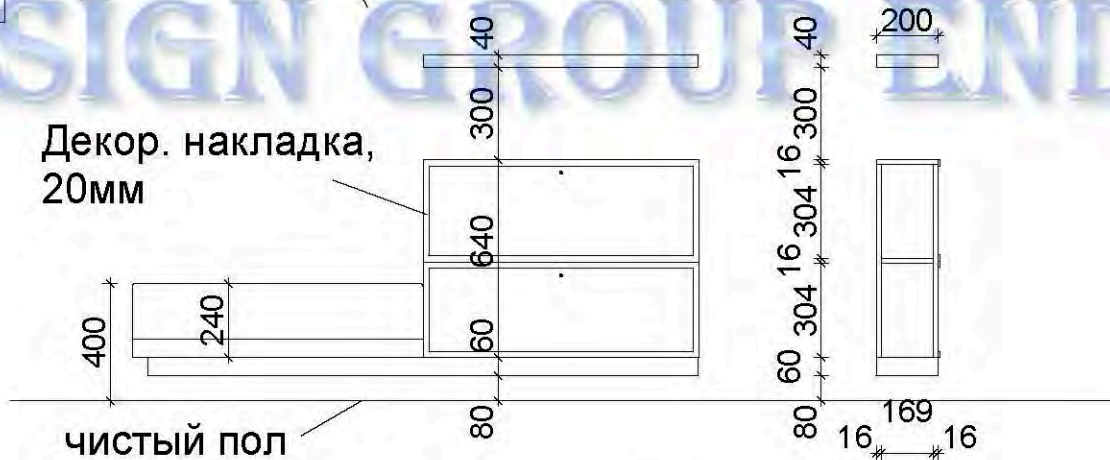

Декор. накладка,
20мм