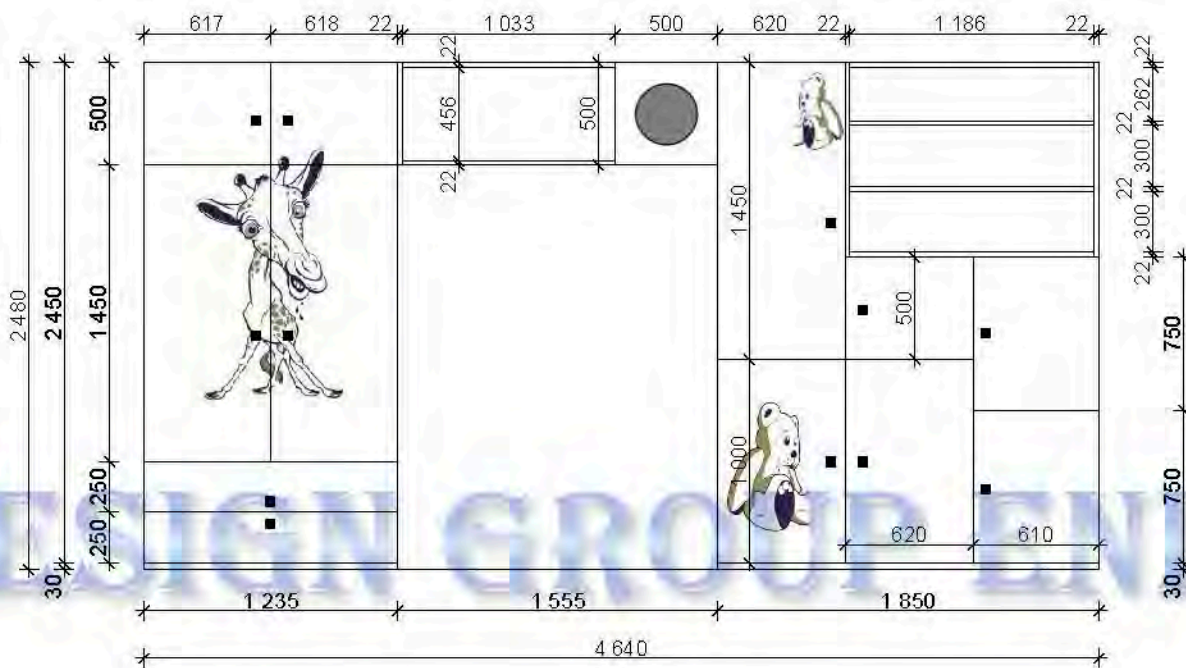

4 Солнца

Хозяйская комната (Гардероб) 3Д

Проем 2965x2675x1250мм

(МДФ, массив, шпон, зеркало)

Удальцова

Комната Мальчика 1

4660x2530x600

Глубина 590мм

Пол 30мм

Высота мебели 2170мм.
части ДСП, шпон

стиральная машина
HOTPOINT-ARISTON ARMXXD 129
85x60x54 см

кассетница
2-х ярусная

Холодильник Liebherr ICBN 3056
177x56x55 см

размеры ниши 1790x570x560 мм

стиральная машина
HOTPOINT-ARISTON ARMXXD 129
85x60x54 см

Холодильник Liebherr ICBN 3056
177x56x55 см

размеры ниши 1790x570x560 мм

Кухня ТВ

Пол 30мм

Зона ТВ

Холодильник Liebherr IKB 3454
177x55.7x53.8
размеры ниши 1780x570x550 мм

4 Солнца

Прихожая (тумба, пуфик, полка)

(МДФ, массив, эмаль, патина)

Декор. накладка,
20мм

4 Солнца

Хозяйская комната (Гардероб)

Проем 2965x2675x1250мм

(МДФ, массив, шпон, зеркало)