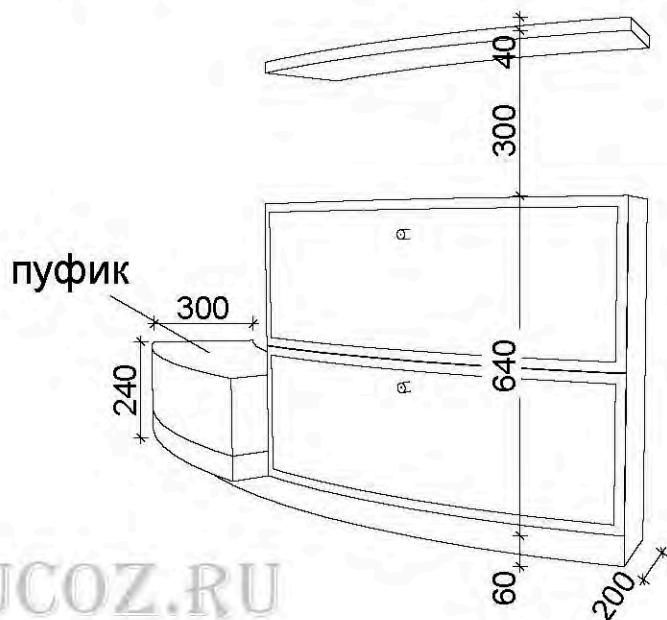

Пол 30мм

Высота мебели 2170мм.
части ДСП, шпон

стиральная машина
HOTPOINT-ARISTON ARMXXD 129
85x60x54 см

кассетница
2-х ярусная

Холодильник Liebherr ICBN 3056
177x56x55 см

размеры ниши 1790x570x560 мм

стиральная машина
HOTPOINT-ARISTON ARMXXD 129
85x60x54 см

Холодильник Liebherr ICBN 3056
177x56x55 см

размеры ниши 1790x570x560 мм

Кухня ТВ

Пол 30мм

Зона ТВ

Холодильник Liebherr IKB 3454
177x55.7x53.8
размеры ниши 1780x570x550 мм

4 Солнца

Прихожая (тумба, пуфик, полка)

(МДФ, массив, эмаль, патина)

Декор. накладка,
20мм

4 Солнца

Хозяйская комната (Гардероб)

Проем 2965x2675x1250мм

(МДФ, массив, шпон, зеркало)