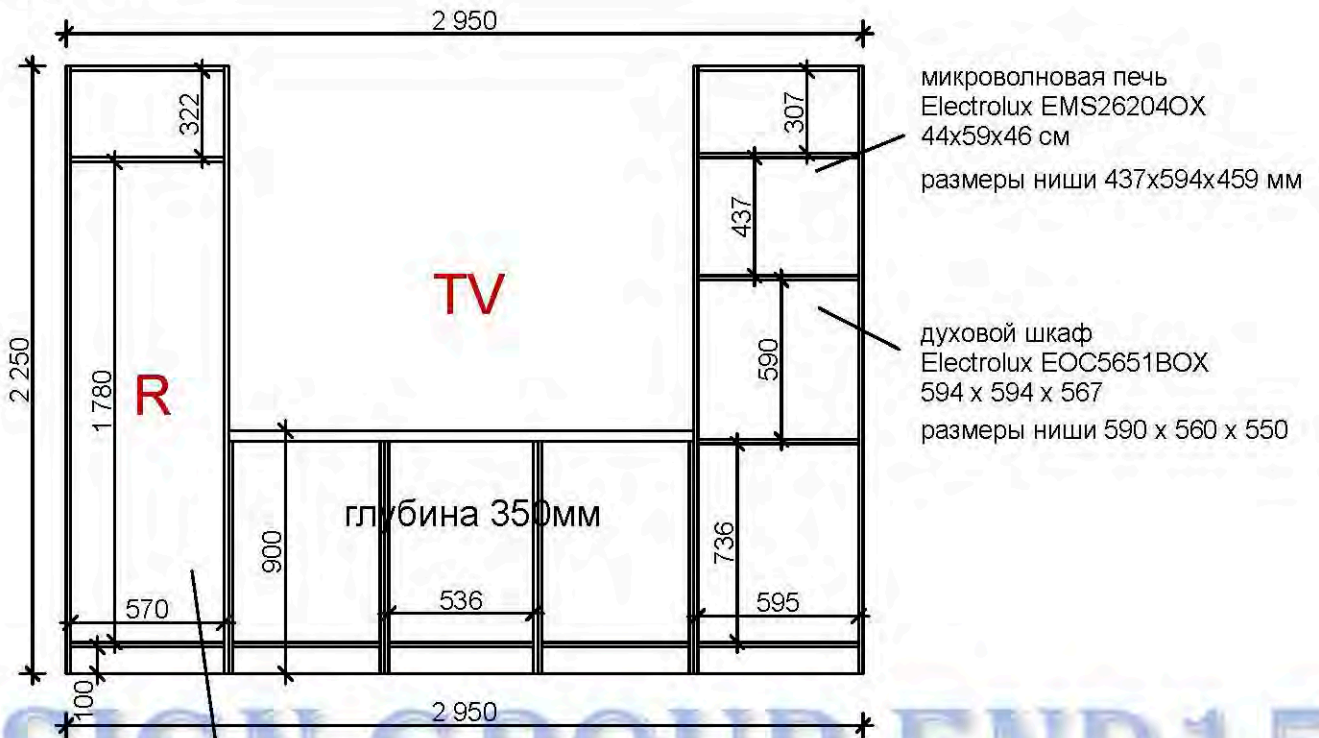

Пол 30мм

Высота мебели 2170мм.
части ДСП, шпон

стиральная машина
HOTPOINT-ARISTON ARMXXD 129
85x60x54 см

кассетница
2-х ярусная

Холодильник Liebherr ICBN 3056
177x56x55 см

размеры ниши 1790x570x560 мм

стиральная машина
HOTPOINT-ARISTON ARMXXD 129
85x60x54 см

Холодильник Liebherr ICBN 3056
177x56x55 см

размеры ниши 1790x570x560 мм

Кухня ТВ

Пол 30мм

Зона ТВ

Холодильник Liebherr IKB 3454
177x55.7x53.8
размеры ниши 1780x570x550 мм

4 Солнца

Прихожая (тумба, пуфик, полка)

(МДФ, массив, эмаль, патина)

Декор. накладка,
20мм

4 Солнца

Хозяйская комната (Гардероб)

Проем 2965x2675x1250мм

(МДФ, массив, шпон, зеркало)