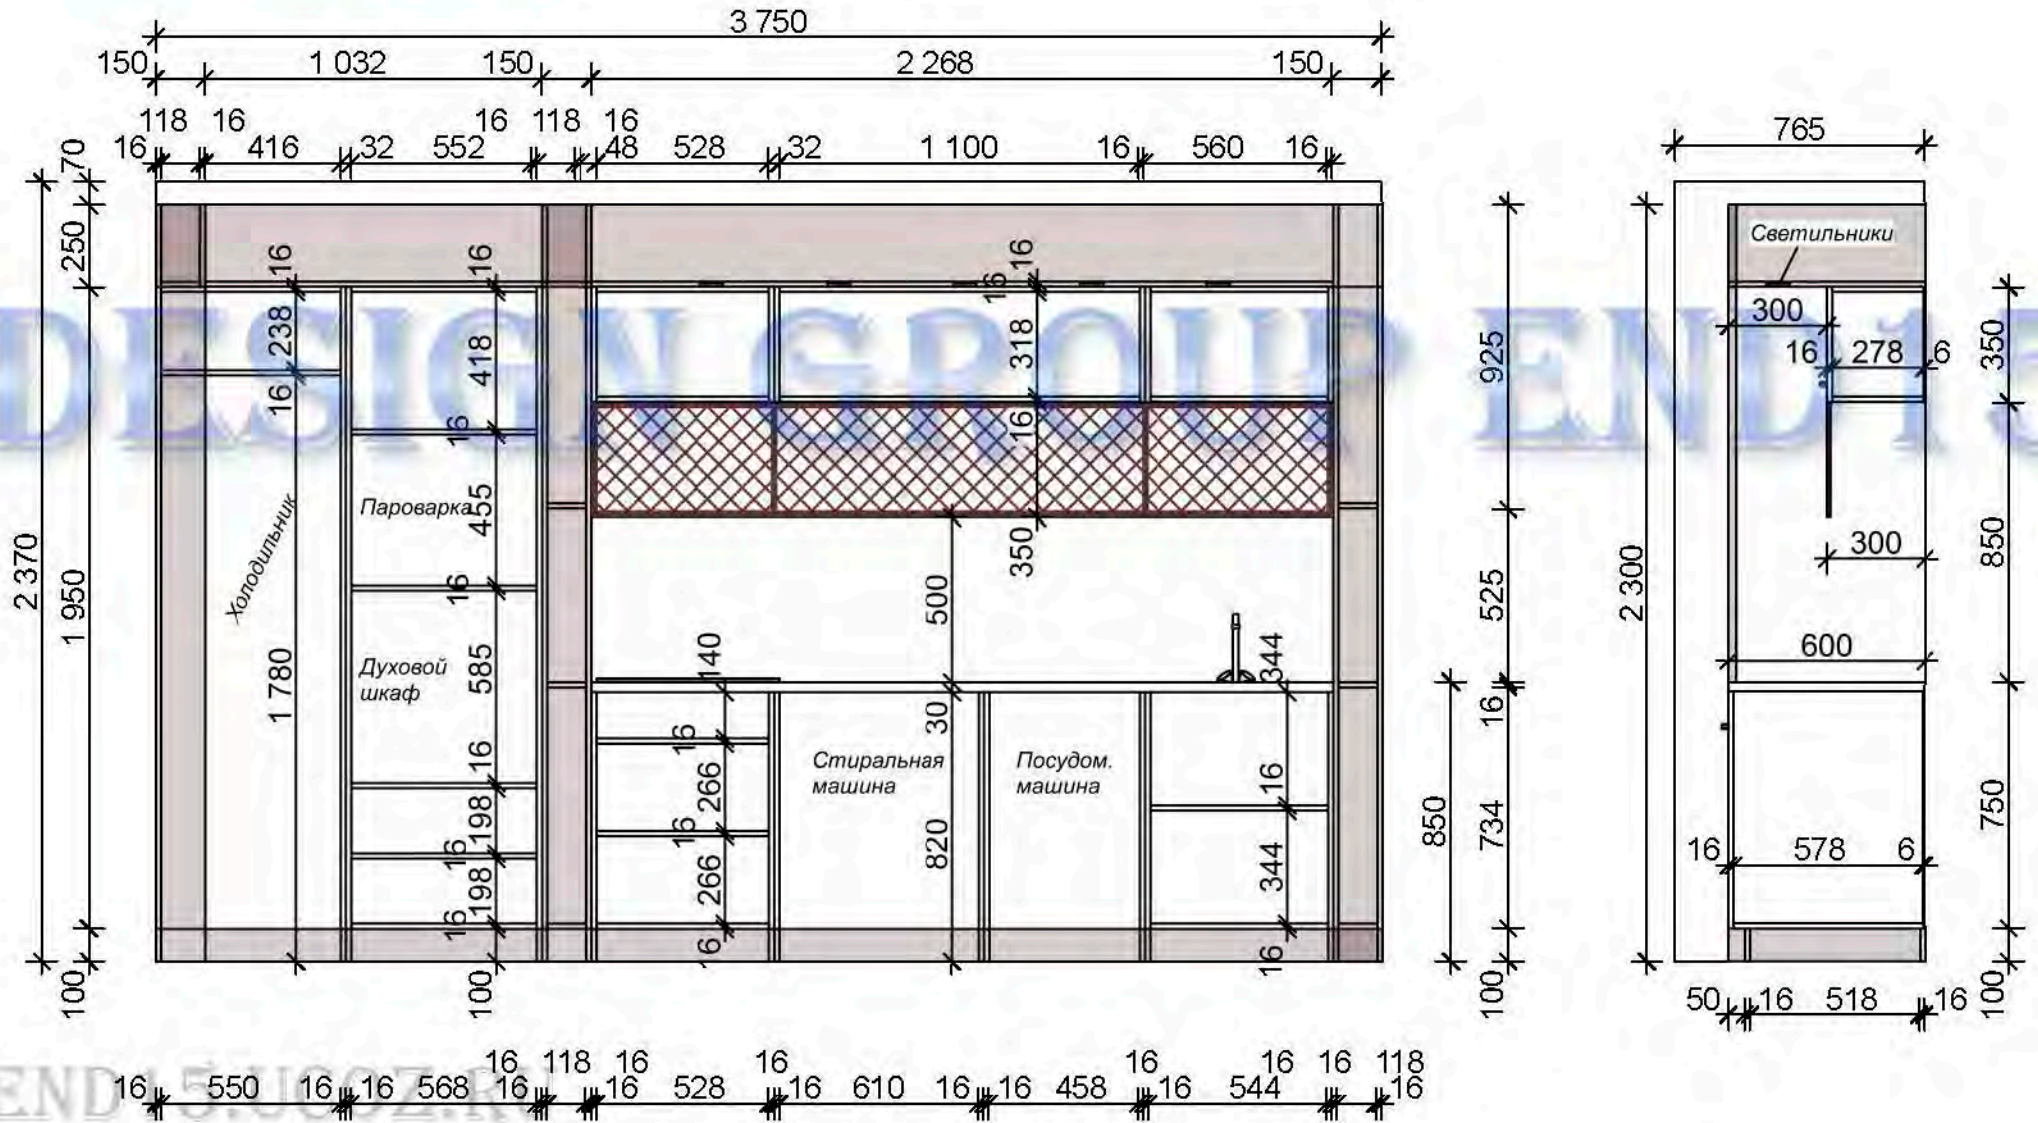

Лосевская

Кухня

Мебель (без фасадов)