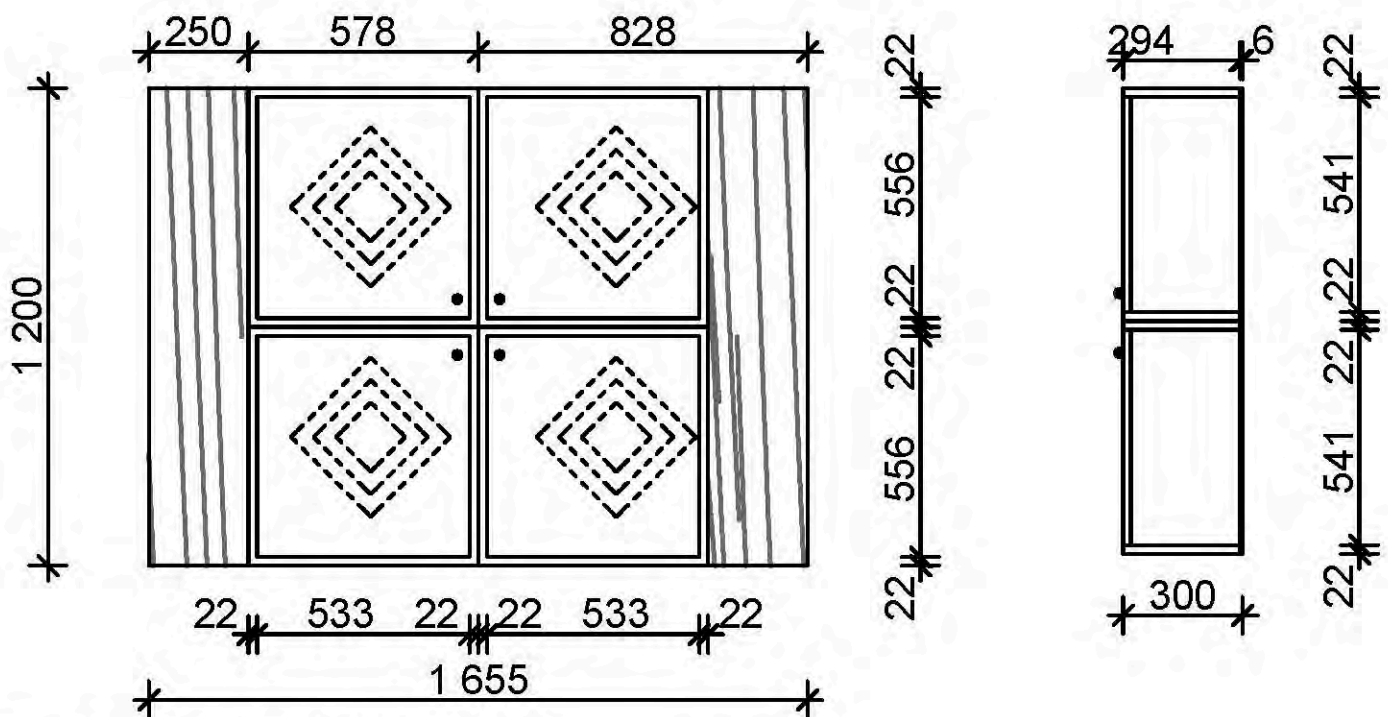

Кабинет Шкаф 3 с боковыми элементами