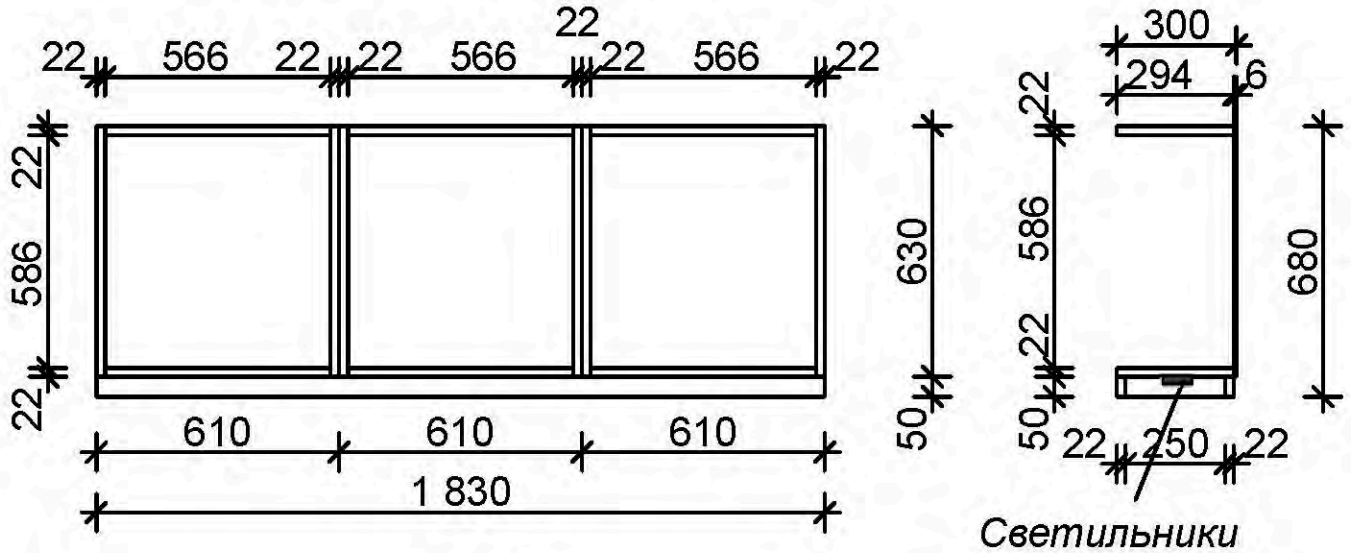

Удальцова

Кабинет Полка 3