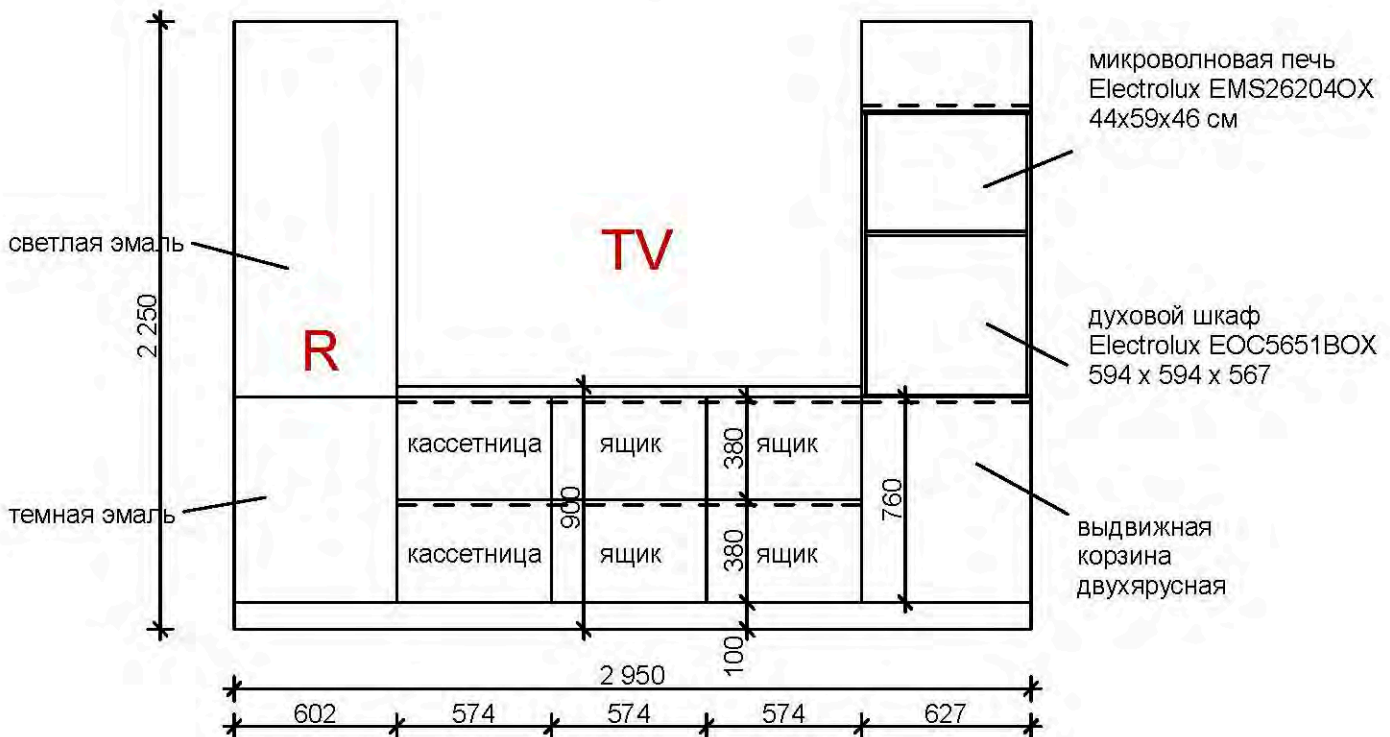

Пол 30мм

Высота мебели 2170мм.
части ДСП, шпон

стиральная машина
HOTPOINT-ARISTON ARMXXD 129
85x60x54 см

кассетница
2-х ярусная

Холодильник Liebherr ICBN 3056
177x56x55 см

размеры ниши 1790x570x560 мм

стиральная машина
HOTPOINT-ARISTON ARMXXD 129
85x60x54 см

Холодильник Liebherr ICBN 3056
177x56x55 см

размеры ниши 1790x570x560 мм

Кухня ТВ

Пол 30мм

Зона ТВ

Холодильник Liebherr IKB 3454
177x55.7x53.8
размеры ниши 1780x570x550 мм

4 Солнца

Прихожая (тумба, пуфик, полка)