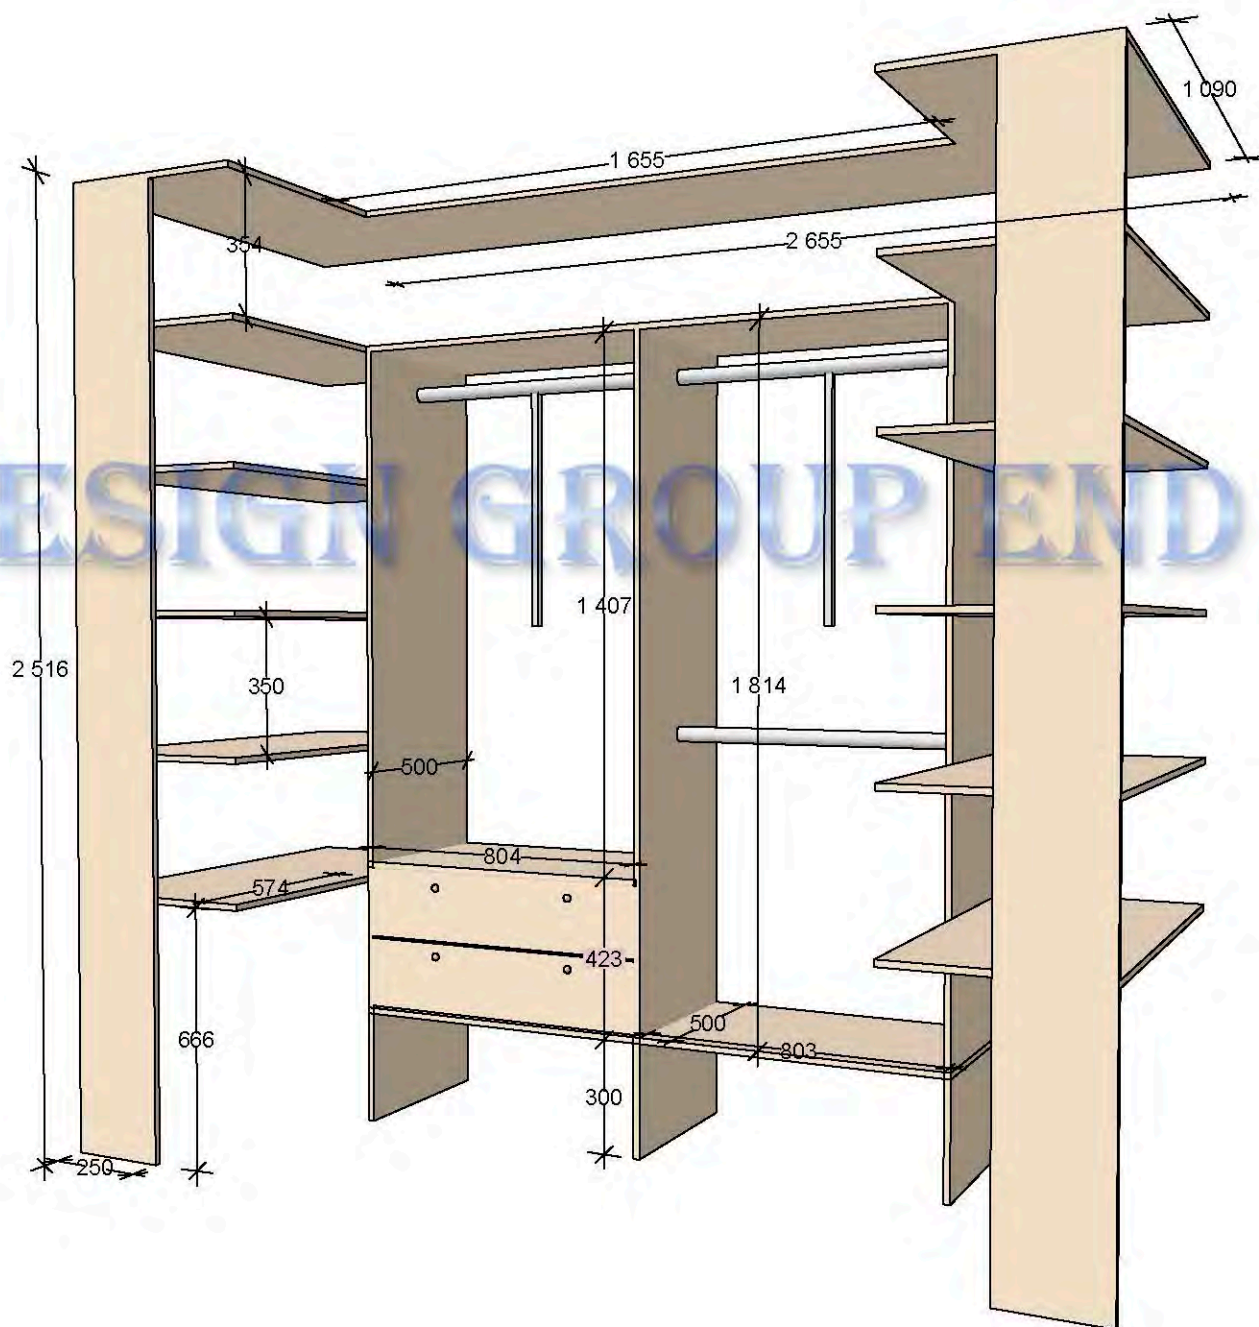

4 Солнца

Хозяйская комната (Гардероб) 3Д

Проем 2965x2675x1250мм

(МДФ, массив, шпон, зеркало)

Удальцова

Комната Мальчика 1

4660x2530x600

Глубина 590мм

Удальцова

Кабинет Полка 3

Кабинет Шкаф 3 с боковыми элементами

Лосевская

Кухня

Мебель (без фасадов)

Щелковская, д. 9

Кухня (правая сторона)

Пол 30мм

Высота мебели 2170мм.
части ДСП, шпон

стиральная машина
HOTPOINT-ARISTON ARMXXD 129
85x60x54 см

кассетница
2-х ярусная

Холодильник Liebherr ICBN 3056
177x56x55 см

размеры ниши 1790x570x560 мм

стиральная машина
HOTPOINT-ARISTON ARMXXD 129
85x60x54 см

Холодильник Liebherr ICBN 3056
177x56x55 см

размеры ниши 1790x570x560 мм

Кухня ТВ

Пол 30мм

Зона ТВ

Холодильник Liebherr IKB 3454
177x55.7x53.8
размеры ниши 1780x570x550 мм

4 Солнца

Прихожая (тумба, пуфик, полка)