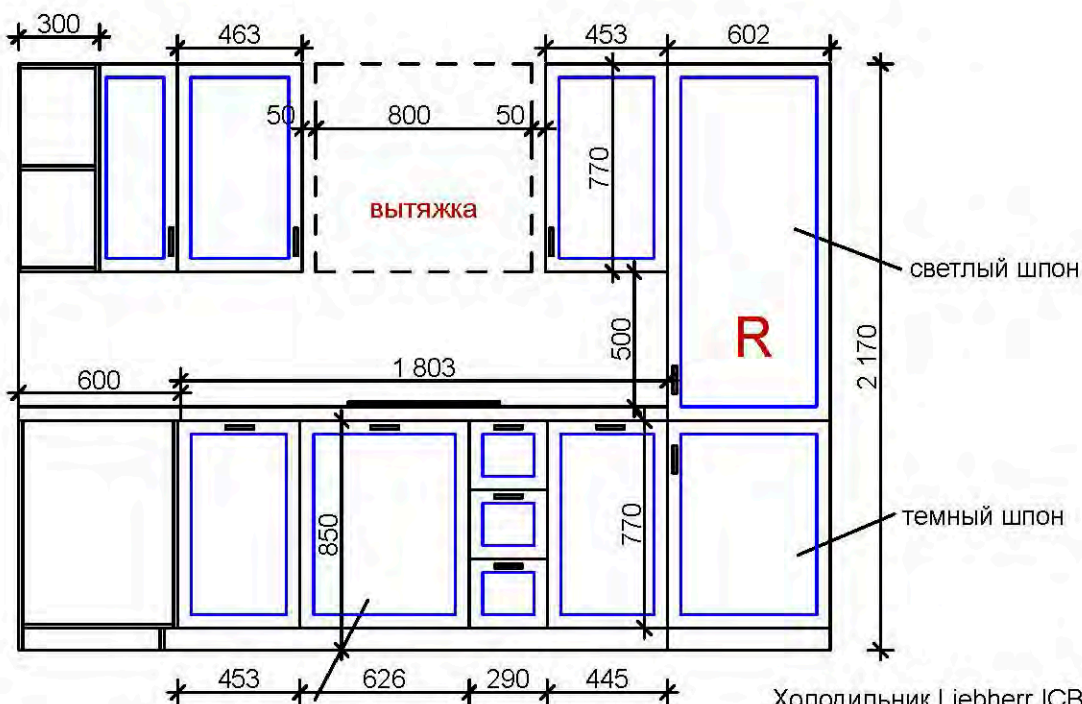

4 Солнца

Хозяйская комната (Гардероб) 3Д

Проем 2965x2675x1250мм

(МДФ, массив, шпон, зеркало)

Удальцова

Комната Мальчика 1

4660x2530x600

Глубина 590мм

Пол 30мм

Высота мебели 2170мм.
части ДСП, шпон

стиральная машина
HOTPOINT-ARISTON ARMXXD 129
85x60x54 см

кассетница
2-х ярусная

Холодильник Liebherr ICBN 3056
177x56x55 см

размеры ниши 1790x570x560 мм

стиральная машина
HOTPOINT-ARISTON ARMXXD 129
85x60x54 см

Холодильник Liebherr ICBN 3056
177x56x55 см

размеры ниши 1790x570x560 мм

Кухня ТВ

Пол 30мм

Зона ТВ

Холодильник Liebherr IKB 3454
177x55.7x53.8
размеры ниши 1780x570x550 мм

4 Солнца

Прихожая (тумба, пуфик, полка)

(МДФ, массив, эмаль, патина)

Декор. накладка,
20мм

4 Солнца

Хозяйская комната (Гардероб)

Проем 2965x2675x1250мм

(МДФ, массив, шпон, зеркало)